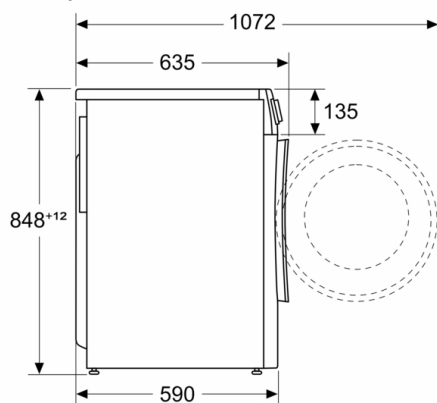

**Serie | 6, Kombinovaná pračka se sušičkou,
9/6 kg, 1400 otáček za minutu
WNA14400BY**

rozměry v mm

rozměry v mm