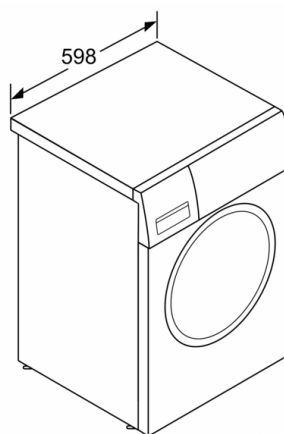

**Serie | 6, Kombinovaná pračka se sušičkou,
9/6 kg, 1400 otáček za minutu
WNA14400BY**

rozměry v mm

rozměry v mm